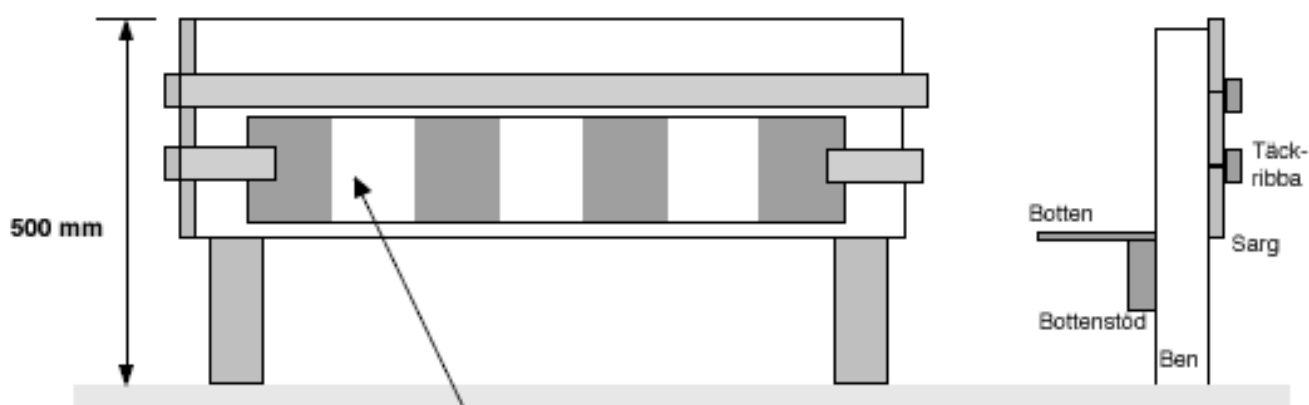

## Ritning Blomlåda

### Material till blomlådan

- **Ben**, 4 st - 75x75 mm, längd 500 mm
- **Sarg**, 12 st - 22x100 mm, längd 1000 mm
- **Täckribba**, 4 st - 22x45 mm, längd ca 1045 mm + 8 kortare bitar ca 220 mm
- **Bottenstöd**, 5 st - 38x10 mm, längd ca 960 mm
- **Botten**, 9 mm plywood