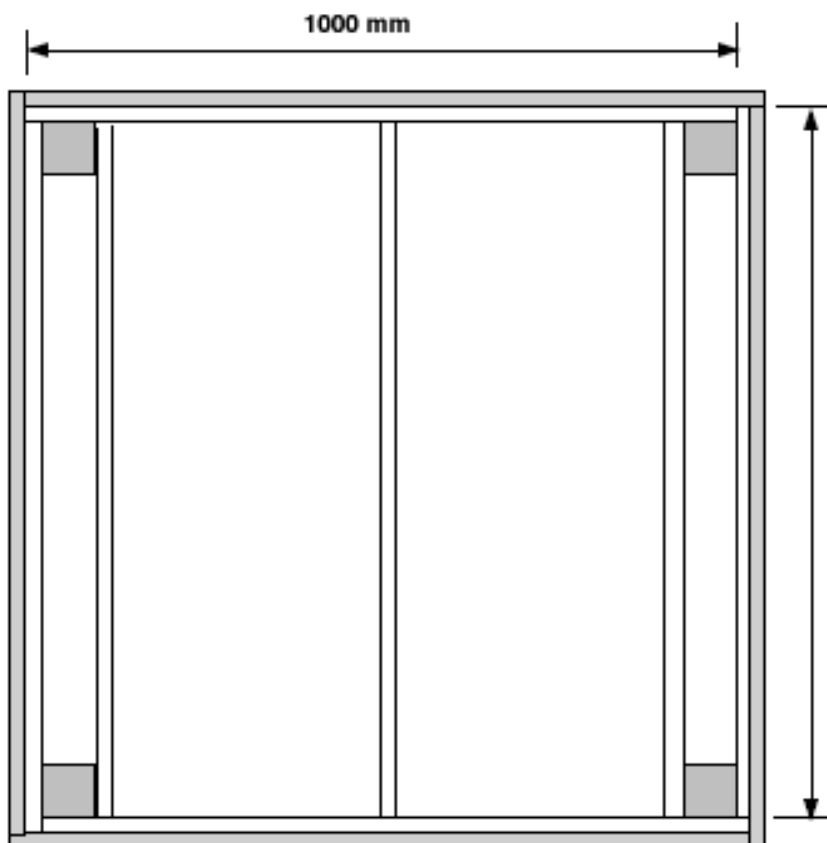

## Ritning Blomlåda

### Material till blomlådan

- **Ben**, 4 st - 75x75 mm, längd 500 mm
- **Sarg**, 12 st - 22x100 mm, längd 1000 mm
- **Täckribba**, 4 st - 22x45 mm, längd ca 1045 mm + 8 kortare bitar ca 220 mm
- **Bottenstöd**, 5 st - 38x10 mm, längd ca 960 mm
- **Botten**, 9 mm plywood