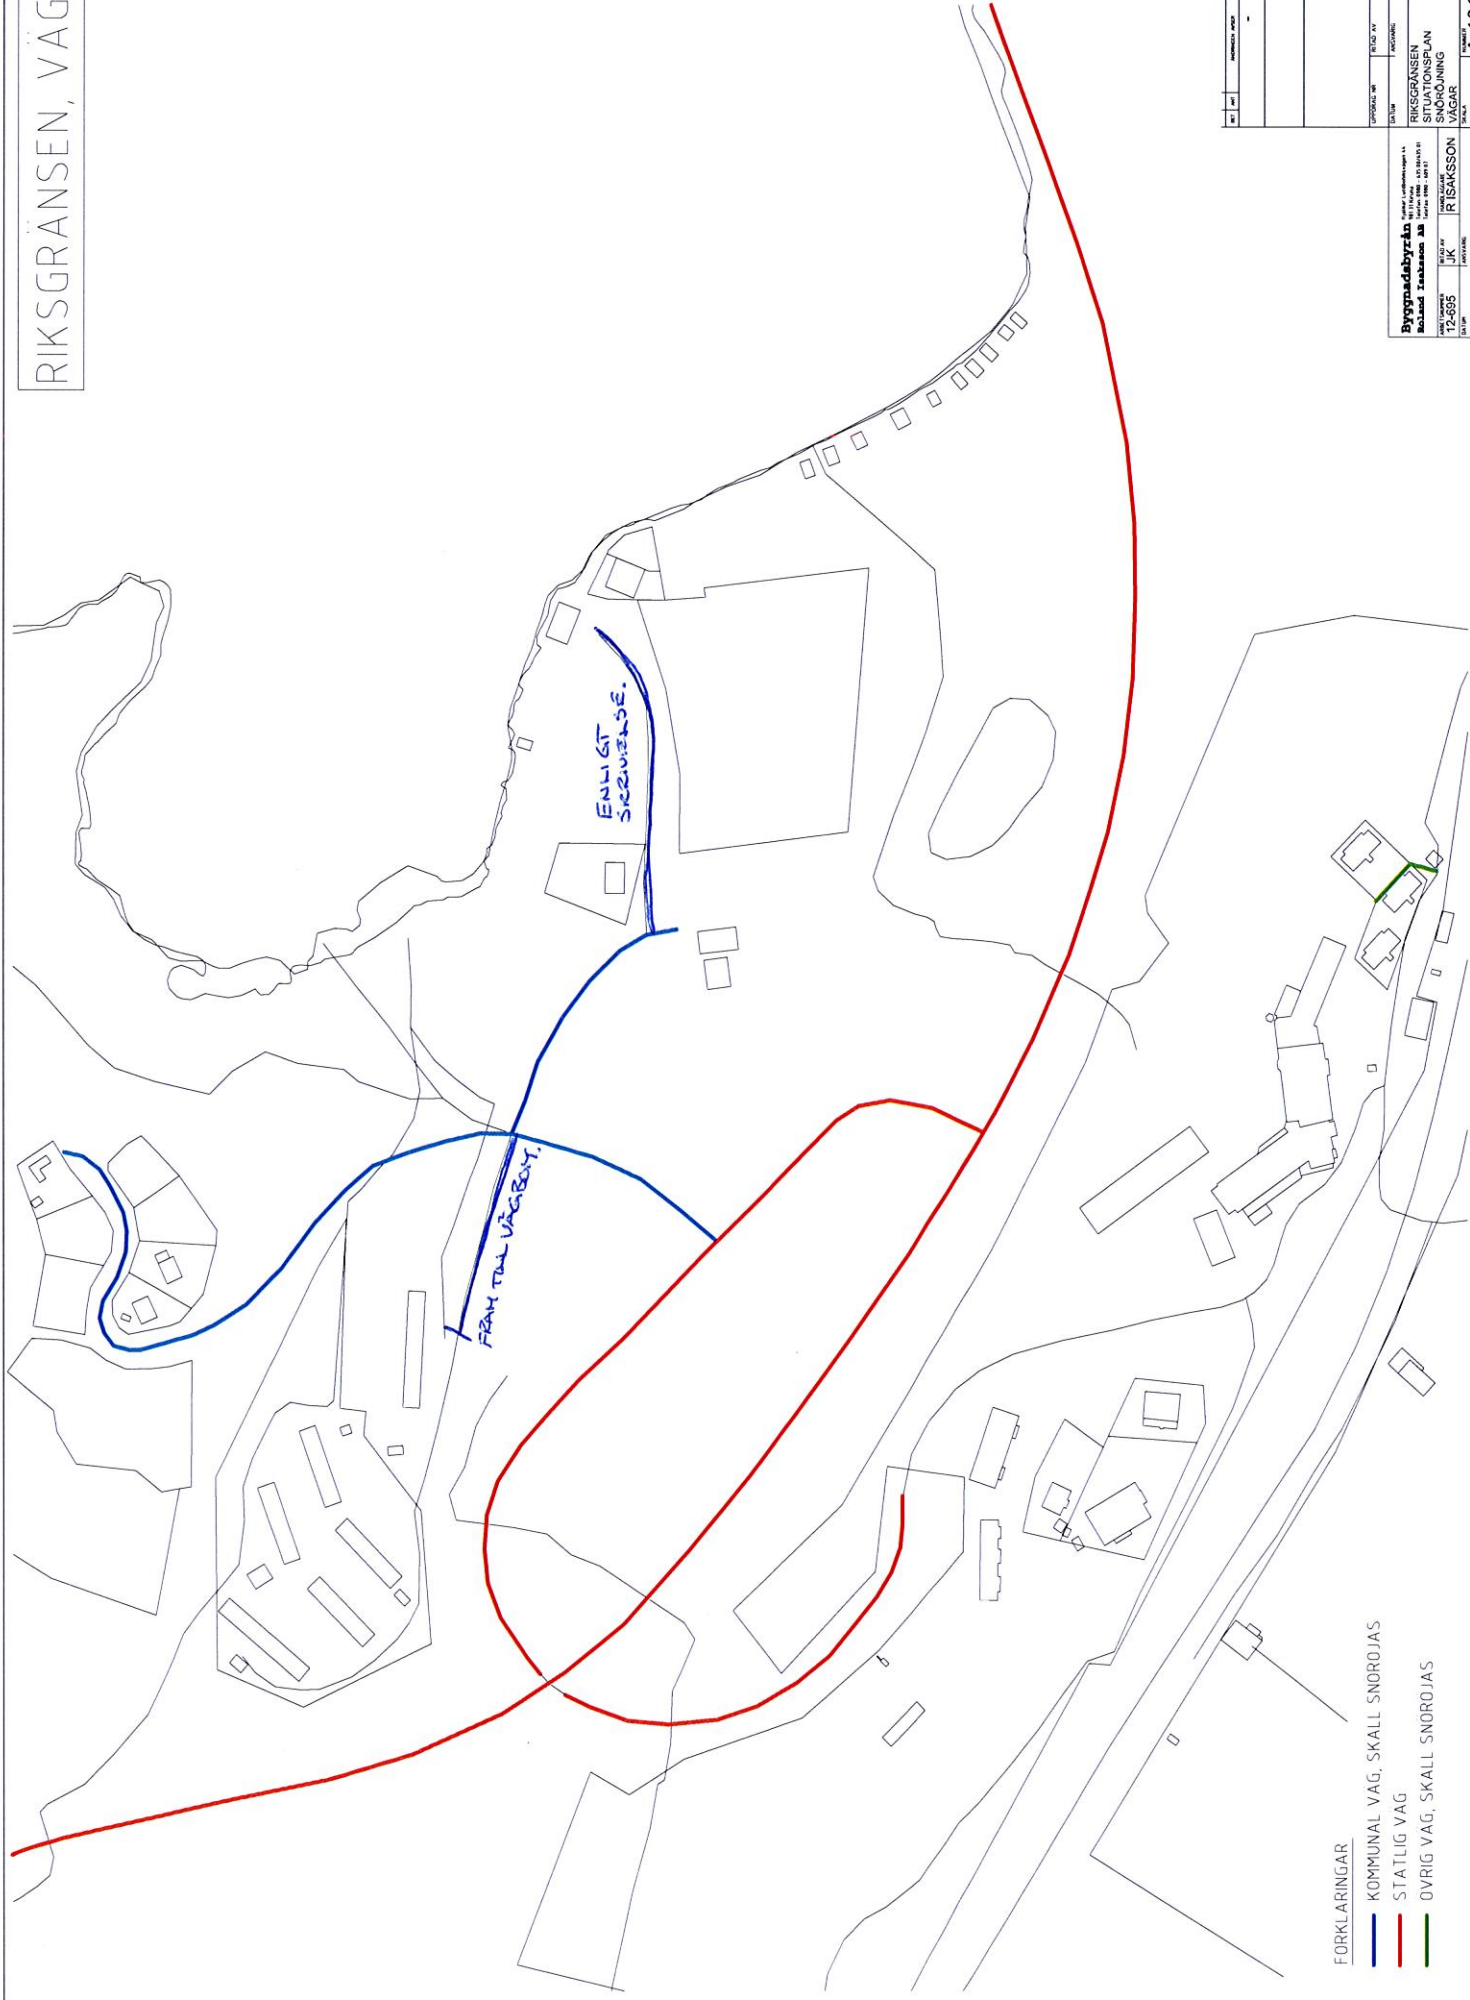

RIKSGRANSEN, VÄGAR

- FÖRKLARINGAR**
- KOMMUNAL VAG, SKALL SNORAS
 - STATLIG VAG
 - ÖVRIG VAG, SKALL SNORAS

BYGGANDEBYRÅ Riksdagens Byggnadsnämnd	PROJEKT RIKSGRANSEN SITUATIONSPLAN BYGGNING	BYGGNADEN RIKSGRANSEN	BYGGNADENS NUMMER A:101
BYGGNADEN NUMMER 12-595	BYGGNADENS NUMMER RIKSGRANSEN	BYGGNADENS NUMMER RIKSGRANSEN	BYGGNADENS NUMMER RIKSGRANSEN
BYGGNADENS NUMMER 2012-11-13	BYGGNADENS NUMMER ROLAND ISAKSSON	BYGGNADENS NUMMER ROLAND ISAKSSON	BYGGNADENS NUMMER ROLAND ISAKSSON